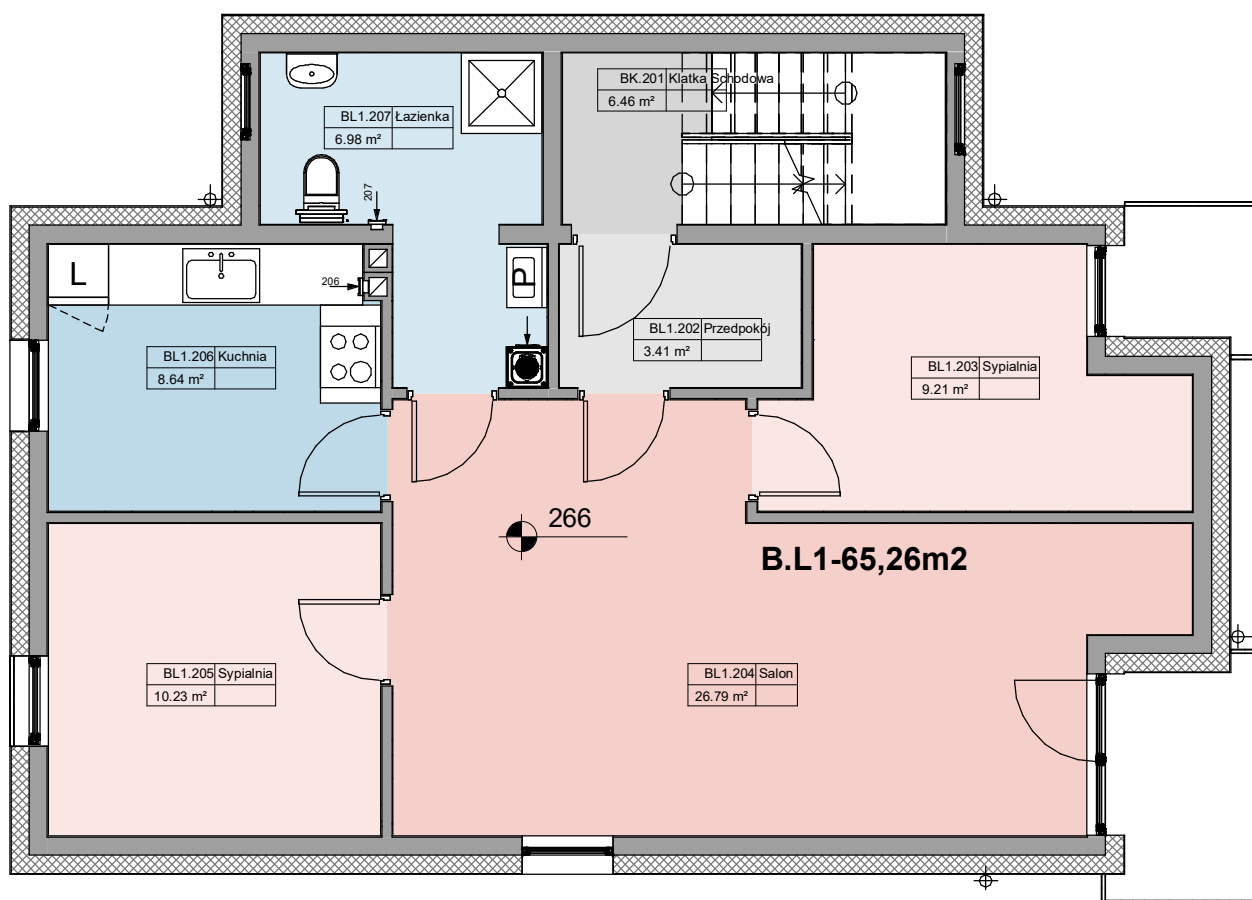

Zestawienie pomieszczeń B.L1

Numer	Nazwa	Powierzchnia
BL1.202	Przedpokój	3.41 m ²
BL1.203	Sypialnia	9.21 m ²
BL1.204	Salon	26.79 m ²
BL1.205	Sypialnia	10.23 m ²
BL1.206	Kuchnia	8.64 m ²
BL1.207	Łazienka	6.98 m ²
		65.26 m ²

1

Rzut I Piętra - MJ_B

1 : 75

ART-DES
PRACOWNIA ARCHITEKTONICZNA

MURBUD- DEVELOPER

POLICE
BUDYNEK MIESZKALNY
JEDNORODZINNY,
DWULOKALOWY
Z GARAŻEM MJ_B

Lokal Mieszkalny B.L1

Rzut I Piętra

POWIERZCHNIA 65,26m²